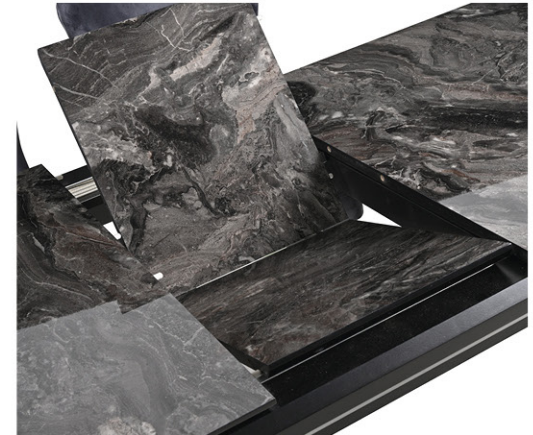

STİL

Parlak MDF Lam / Ortadan Ağılır

E: 80 | B: 130 + 30 | Y: 77 cm

12