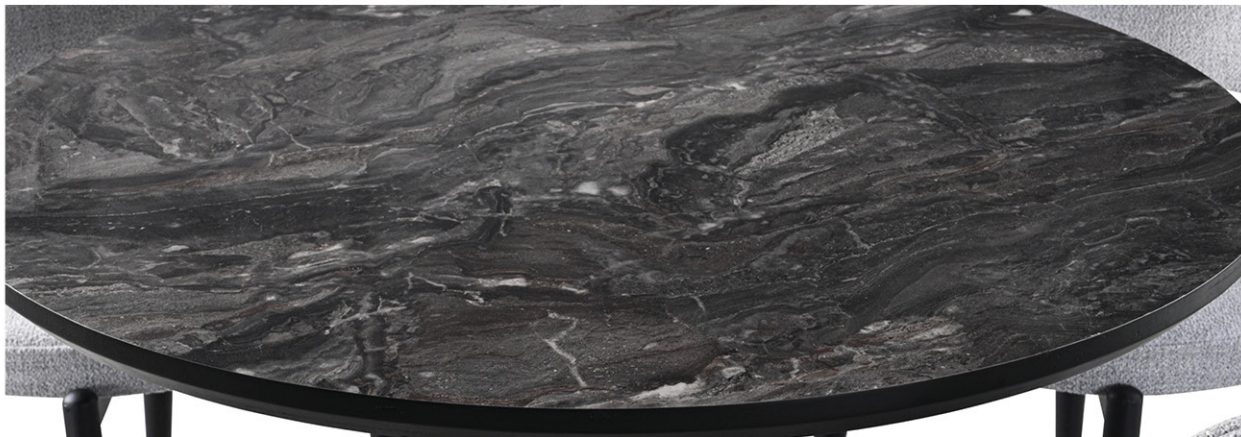

ROUND

Parlak MDF Lam / Sabit Masa

Ø: 100 | Y: 76 cm