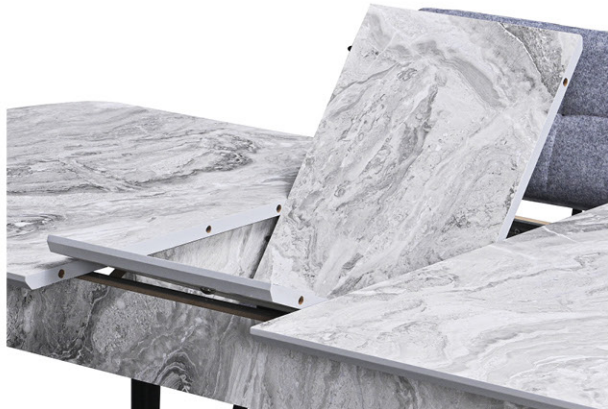

ALVIN

MDF Lam / Ortadan Açılır

E: 80 | B: 130 + 30 | Y: 76 cm