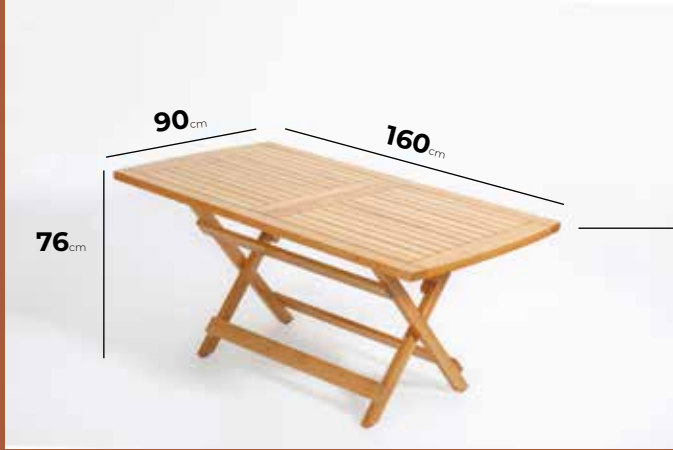

MASA ÖLÇÜLERİ

90X 160

Yükseklik: 76cm

SANDALYE ÖLÇÜSÜ

Yükseklik: 92cm

Genişlik: 60cm

Derinlik: 40cm

Oturak Yüksekliği: 45cm

ÖZDERE MASA

90x160
Yükseklik:76
KATLANABİLİR
FONKSİYON

ÇEŞME İKİLİ KOLTUK

(bkz. sf 17-18)

ÇEŞME MASA

Ürünlerimiz %100 yerli üretim olup Karadeniz bölgesinin dayanıklı gürgen ağaçlarından imal edilmiştir.

Ürünümüzün üzerinde su bazlı cila vardır.