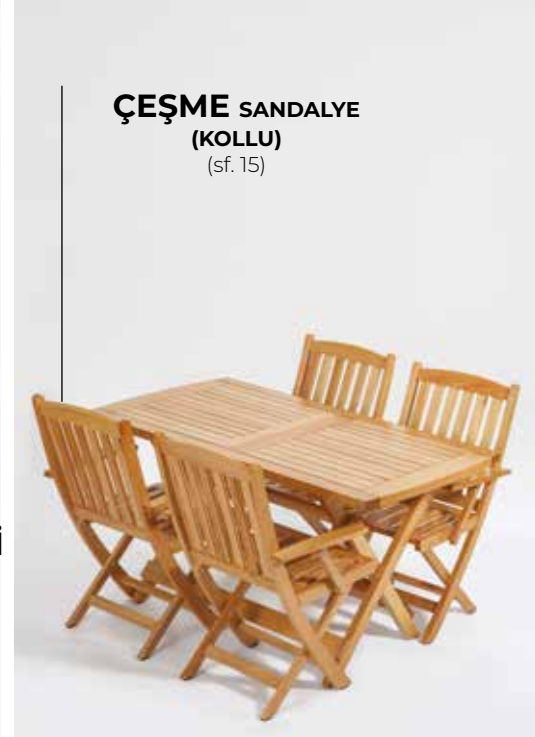

**ÇEŞME İKİLİ
KOLTUK**
(sf. 17-18)

**ÇEŞME SANDALYE
(KOLLU)**
(sf. 15)